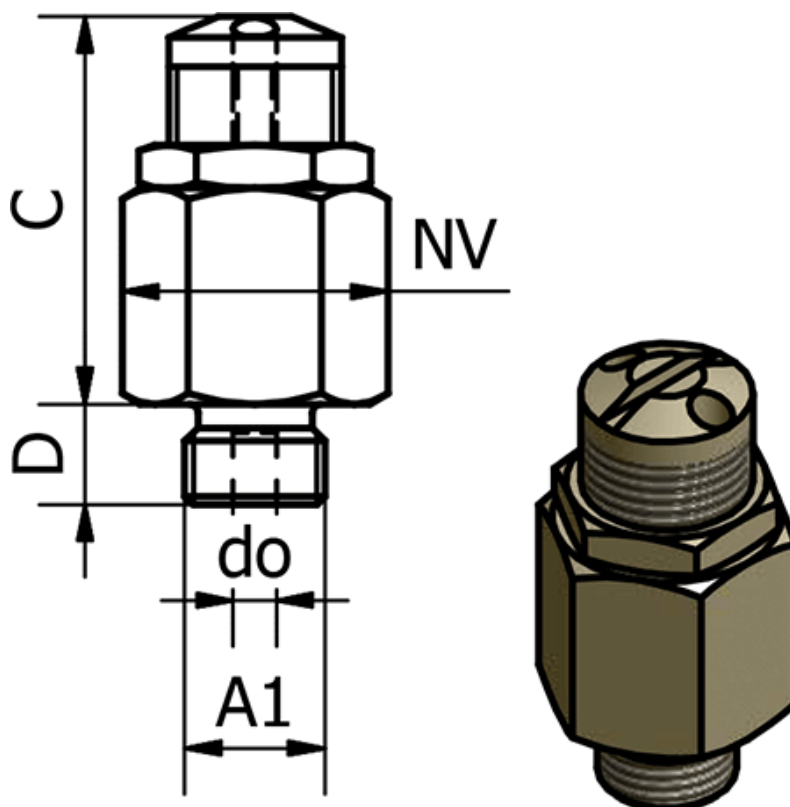

Varenummer: 58621825ES

Beskrivelse: Mini-sikkerhedsventil 218.25-ES, - G 1/4"

Mål

C	= 27
D	= 7
do	= 3
Gevind A1	= G 1/4"
Justerings tryk	= 16 - 32 bar
NV	= 16